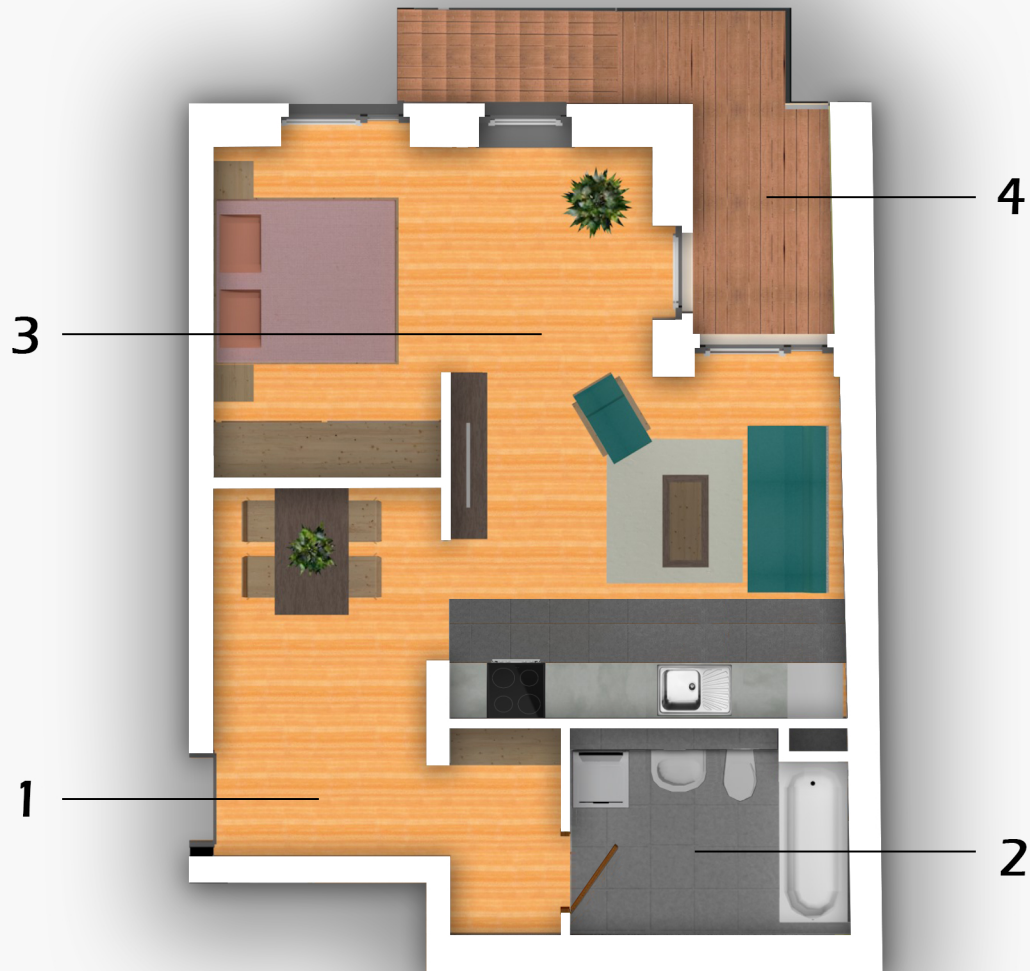

WE 005

Erdgeschoss
1- Zimmer Wohnung

Am Teufelsbruch 7
Berlin - Spandau

1	Flur	6,17 m ²
2	Bad	6,24 m ²
3	Zimmer 01	35,85 m ²
4	Balkon	1,80 m ²

Gesamtfläche: 50,06 m²

Terrassen und Balkone sind mit 50% ihrer Fläche angerechnet.
Gartenfläche ca. 35,91 m² mit Sondernutzungsrecht ist nicht angerechnet.