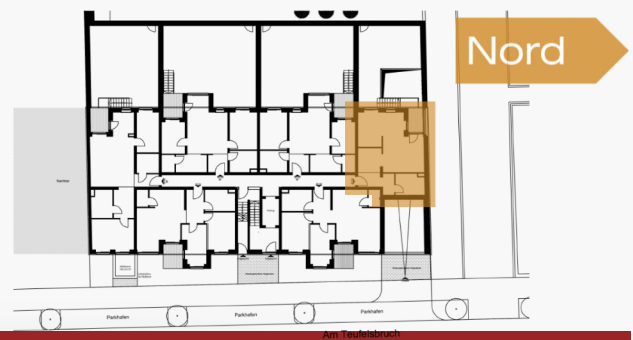

WE 005

Erdgeschoss
1- Zimmer Wohnung

Am Teufelsbruch 7
Berlin - Spandau

1	Flur	6,17 m ²
2	Bad	6,24 m ²
3	Zimmer 01	35,85 m ²
4	Balkon	1,80 m ²

Gesamtfläche: 50,06 m²

Terrassen und Balkone sind mit 50% ihrer Fläche angerechnet.
Gartenfläche ca. 35,91 m² mit Sondernutzungsrecht ist nicht angerechnet.