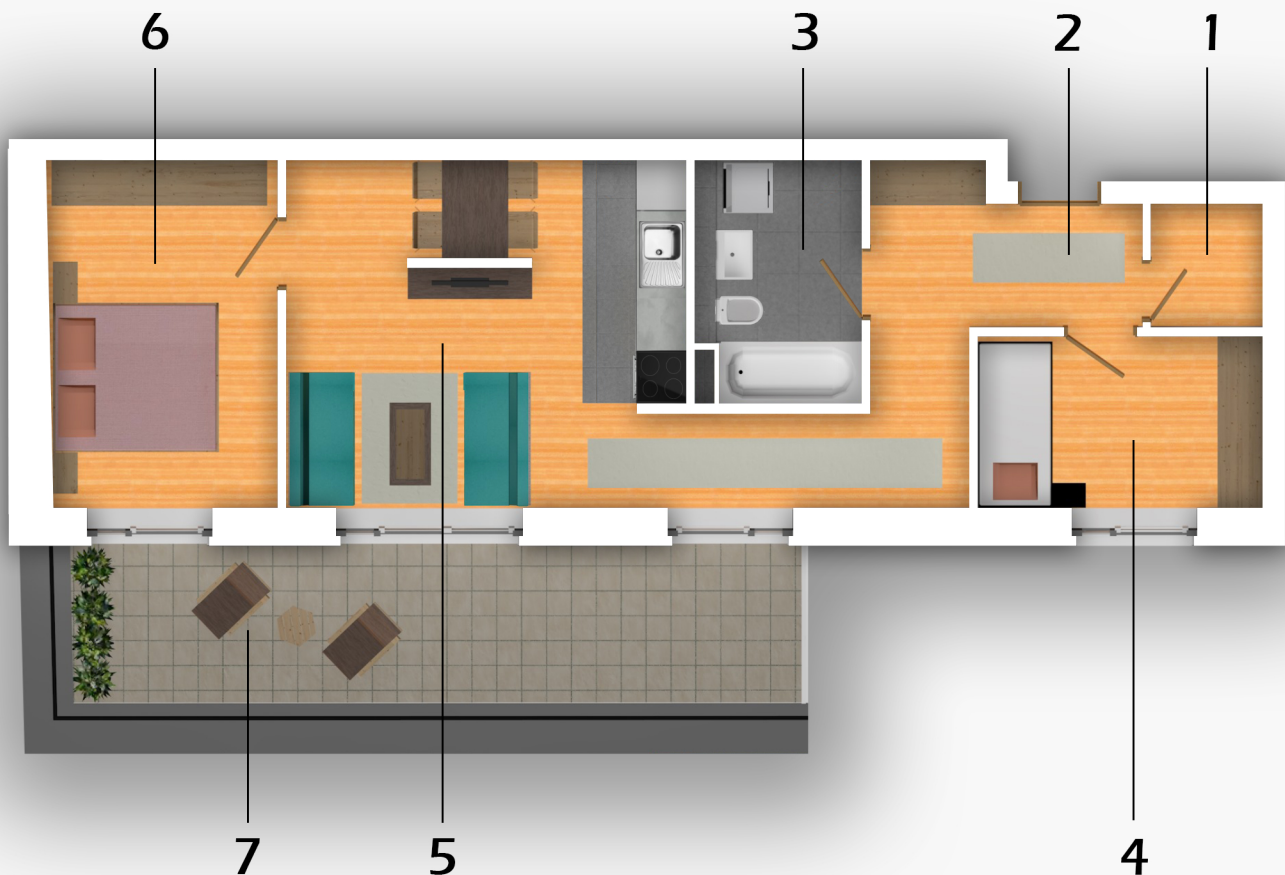

WE 025

Staffelgeschoss

3- Zimmer Wohnung

Nord

Am Teufelsbruch 7
Berlin - Spandau

1	AR	1,97 m ²
2	Flur	8,05 m ²
3	Bad	5,55 m ²
4	Zimmer 01	7,36 m ²
5	Zimmer 02	23,18 m ²
6	Zimmer 03	11,59 m ²
7	Terrasse	10,84 m ²

Gesamtfläche: 68,54 m²

Terrassen und Balkone sind mit 50% ihrer Fläche angerechnet.