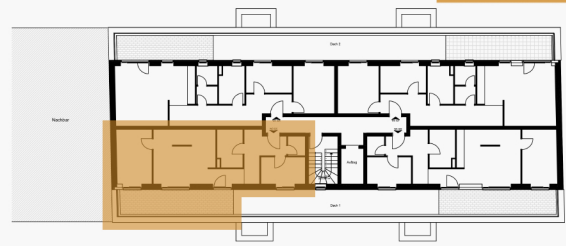

WE 025

Staffelgeschoss

3- Zimmer Wohnung

Nord

Am Teufelsbruch 7
Berlin - Spandau

1	AR	1,97 m ²
2	Flur	8,05 m ²
3	Bad	5,55 m ²
4	Zimmer 01	7,36 m ²
5	Zimmer 02	23,18 m ²
6	Zimmer 03	11,59 m ²
7	Terrasse	10,84 m ²

Gesamtfläche: 68,54 m²

Terrassen und Balkone sind mit 50% ihrer Fläche angerechnet.